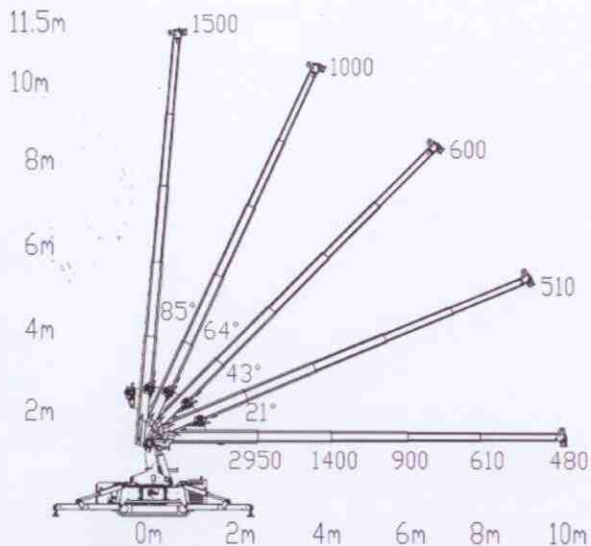

**Transporte  
Kranarbeiten  
Arbeitsbühnen  
Schneeräumung**

**081 413 33 33**

*Neuer Kran!*

- Funksteuerung
- Paßt durch eine Tür
- Elektro und/oder Brennstoff
- Hydr. Spurverstellung
- Weiße Gummi Raupen möglich
- Transportierbar auf Anhänger

**Ohne Fly-jib**

Aus den genannten Werten können keine Rechte abgeleitet werden

**Mit Fly-jib**