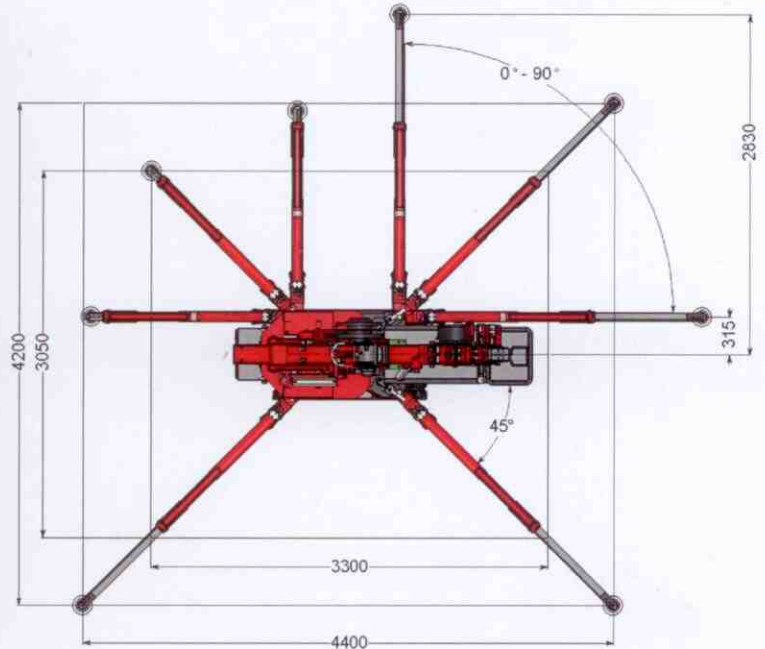

**Transporte
Kranarbeiten
Arbeitsbühnen
Schneeräumung**

081 413 33 33

Neuer Kran!

- Funksteuerung
- Paßt durch eine Tür
- Elektro und/oder Brennstoff
- Hydr. Spurverstellung
- Weiße Gummi Raupen möglich
- Transportierbar auf Anhänger

Ohne Fly-jib

Aus den genannten Werten können keine Rechte abgeleitet werden

Mit Fly-jib