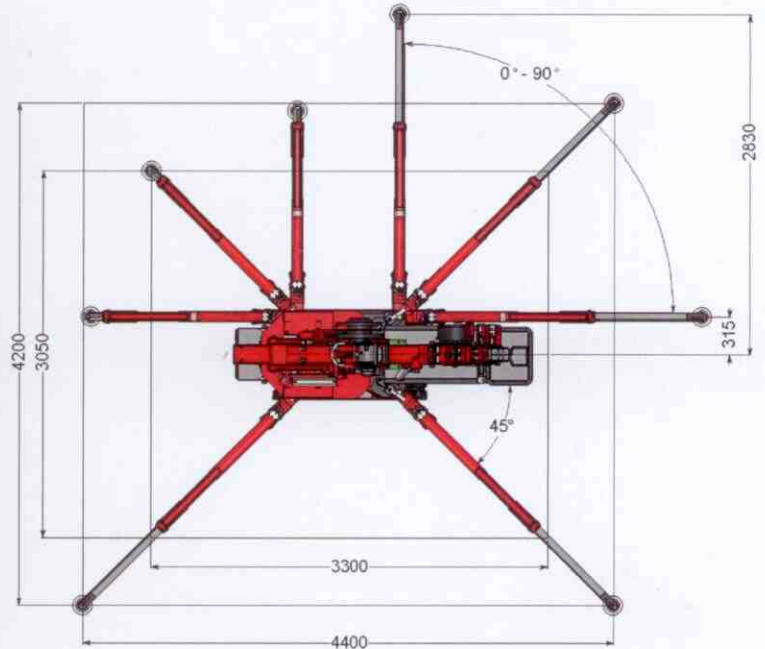

**Transporte  
Kranarbeiten  
Arbeitsbühnen  
Schneeräumung**

**081 413 33 33**

*Neuer Kran!*

- Funksteuerung
- Paßt durch eine Tür
- Elektro und/oder Brennstoff
- Hydr. Spurverstellung
- Weiße Gummi Raupen möglich
- Transportierbar auf Anhänger

**Ohne Fly-jib**

Aus den genannten Werten können keine Rechte abgeleitet werden

**Mit Fly-jib**