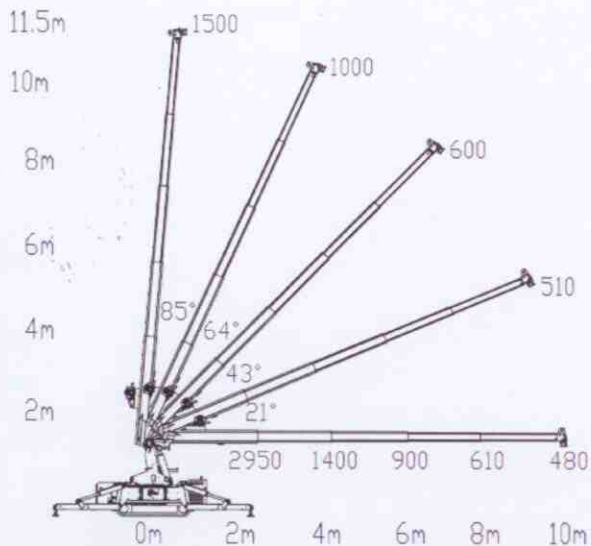

**Transporte
Kranarbeiten
Arbeitsbühnen
Schneeräumung**

081 413 33 33

Neuer Kran!

- Funksteuerung
- Paßt durch eine Tür
- Elektro und/oder Brennstoff
- Hydr. Spurverstellung
- Weiße Gummi Raupen möglich
- Transportierbar auf Anhänger

Ohne Fly-jib

Aus den genannten Werten können keine Rechte abgeleitet werden

Mit Fly-jib