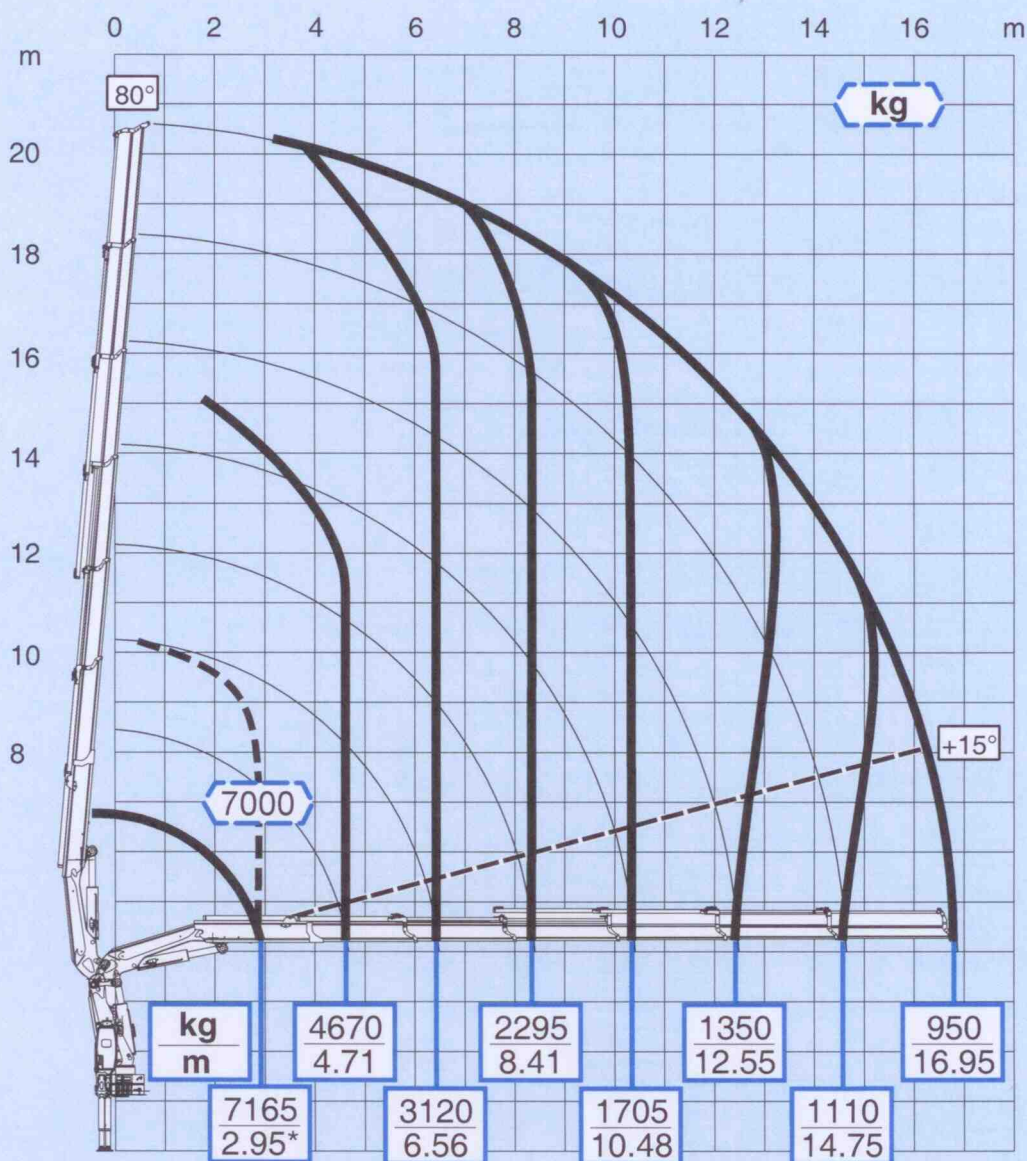

6S

Per note generali e simbologia fare riferimento alla scheda: - For general notes and symbols, pls. refer to the schedule: - Pour notes générales et symboles, veuillez Vs. référer à la fiche: - Mit Bezug auf die allgemeinen Anmerkungen und die Symbolik, beziehen Sie sich bitte auf Blatt: - Para notas generales y simbología referirse a la ficha: - Voor algemene opmerkingen en symbolen, A.U.B Raadpleeg het schema: DP3P001