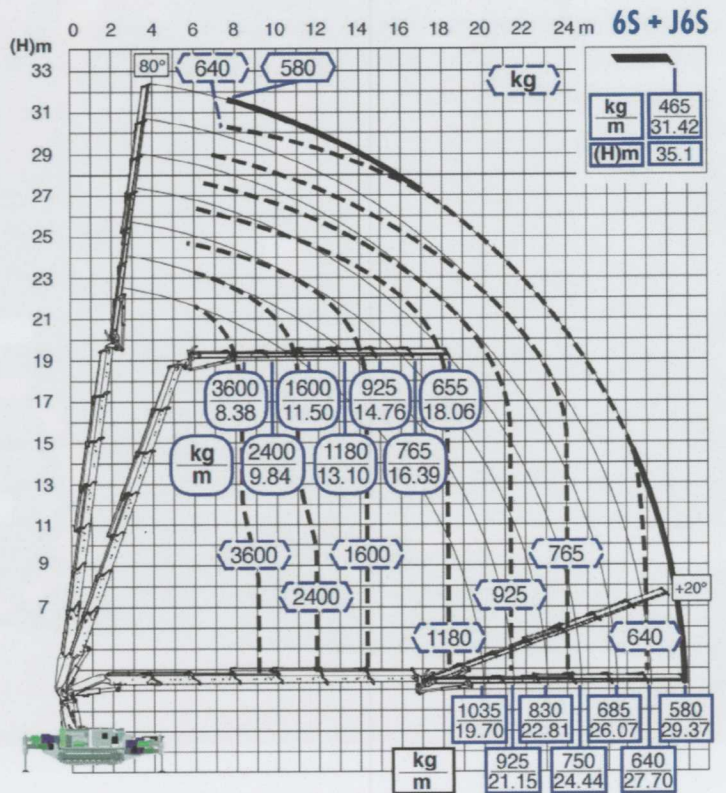

081 413 33 33

Technische Daten Kompakt Kran C52 - mit kleinem Fahrwerk

Arbeitshöhe (mit Fly-Jib)	32,50	m
Arbeitshöhe (ohne Fly-Jib)	19,50	m
horizontale Reichweite (mit Fly-Jib)	29,37	m
horizontale Reichweite (ohne Fly-Jib)	16,85	m
Fahrgeschwindigkeit	1,2 - 2,2	km/h
max. Steigfähigkeit	25°	
Abstützfläche L x B (max.)	6'630 x 6'480	mm
Dieselmotor	Hatz 55 KW / 240 Nm	
Tankinhalt	75	l
Elektromotor	15 KW / 400 V / 32 A	
Fahrwerk	Stahl- / Gummiraupen	
Seilwinde	1'900 / 2'500	kg
Gewicht:		
Grundkran	14'200	kg
Fly-Jib	1'200	kg
Gegengewicht	2 x 1'800	kg
Staukasten	2 x 160	kg
Zubehör	130	kg