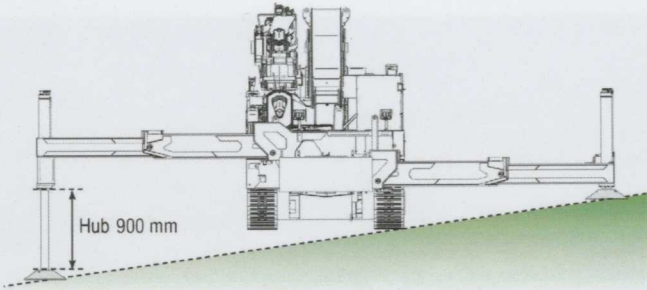

081 413 33 33

Technische Daten Kompakt Kran C52 - mit kleinem Fahrwerk

Arbeitshöhe (mit Fly-Jib)	32,50	m
Arbeitshöhe (ohne Fly-Jib)	19,50	m
horizontale Reichweite (mit Fly-Jib)	29,37	m
horizontale Reichweite (ohne Fly-Jib)	16,85	m
Fahrgeschwindigkeit	1,2 - 2,2	km/h
max. Steigfähigkeit	25°	
Abstützfläche L x B (max.)	6'630 x 6'480	mm
Dieselmotor	Hatz 55 KW / 240 Nm	
Tankinhalt	75	l
Elektromotor	15 KW / 400 V / 32 A	
Fahrwerk	Stahl- / Gummiraupen	
Seilwinde	1'900 / 2'500	kg
Gewicht:		
Grundkran	14'200	kg
Fly-Jib	1'200	kg
Gegengewicht	2 x 1'800	kg
Staukasten	2 x 160	kg
Zubehör	130	kg