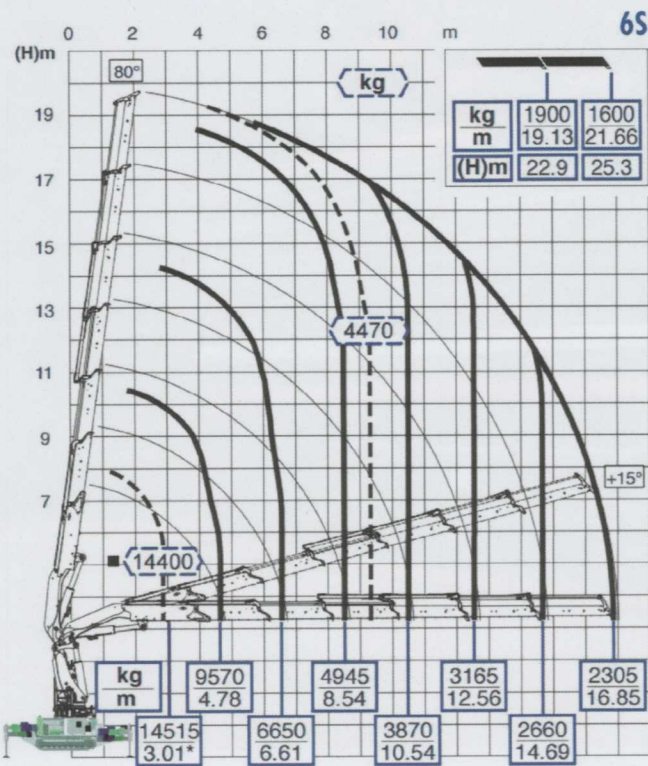

081 413 33 33

Technische Daten Kompakt Kran C52 - mit kleinem Fahrwerk

Arbeitshöhe (mit Fly-Jib)	32,50	m
Arbeitshöhe (ohne Fly-Jib)	19,50	m
horizontale Reichweite (mit Fly-Jib)	29,37	m
horizontale Reichweite (ohne Fly-Jib)	16,85	m
Fahrgeschwindigkeit	1,2 - 2,2	km/h
max. Steigfähigkeit	25°	
Abstützfläche L x B (max.)	6'630 x 6'480	mm
Dieselmotor	Hatz 55 KW / 240 Nm	
Tankinhalt	75	l
Elektromotor	15 KW / 400 V / 32 A	
Fahrwerk	Stahl- / Gummiraupen	
Seilwinde	1'900 / 2'500	kg
Gewicht:		
Grundkran	14'200	kg
Fly-Jib	1'200	kg
Gegengewicht	2 x 1'800	kg
Staukasten	2 x 160	kg
Zubehör	130	kg