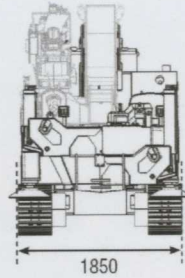

081 413 33 33

Technische Daten Kompakt Kran C52 - mit kleinem Fahrwerk

Arbeitshöhe (mit Fly-Jib)	32,50	m
Arbeitshöhe (ohne Fly-Jib)	19,50	m
horizontale Reichweite (mit Fly-Jib)	29,37	m
horizontale Reichweite (ohne Fly-Jib)	16,85	m
Fahrgeschwindigkeit	1,2 - 2,2	km/h
max. Steigfähigkeit	25°	
Abstützfläche L x B (max.)	6'630 x 6'480	mm
Dieselmotor	Hatz 55 KW / 240 Nm	
Tankinhalt	75	l
Elektromotor	15 KW / 400 V / 32 A	
Fahrwerk	Stahl- / Gummiraupen	
Seilwinde	1'900 / 2'500	kg
Gewicht:		
Grundkran	14'200	kg
Fly-Jib	1'200	kg
Gegengewicht	2 x 1'800	kg
Staukasten	2 x 160	kg
Zubehör	130	kg