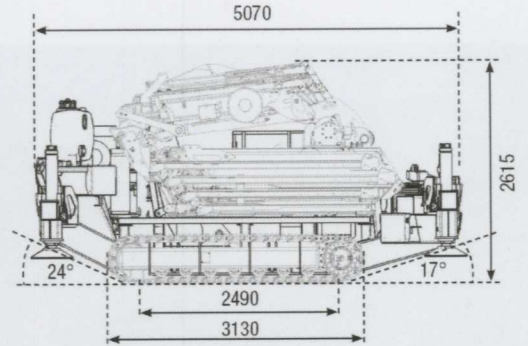

081 413 33 33

Technische Daten Kompakt Kran C52 - mit kleinem Fahrwerk

Arbeitshöhe (mit Fly-Jib)	32,50	m
Arbeitshöhe (ohne Fly-Jib)	19,50	m
horizontale Reichweite (mit Fly-Jib)	29,37	m
horizontale Reichweite (ohne Fly-Jib)	16,85	m
Fahrgeschwindigkeit	1,2 - 2,2	km/h
max. Steigfähigkeit	25°	
Abstützfläche L x B (max.)	6'630 x 6'480	mm
Dieselmotor	Hatz 55 KW / 240 Nm	
Tankinhalt	75	l
Elektromotor	15 KW / 400 V / 32 A	
Fahrwerk	Stahl- / Gummiraupen	
Seilwinde	1'900 / 2'500	kg
Gewicht:		
Grundkran	14'200	kg
Fly-Jib	1'200	kg
Gegengewicht	2 x 1'800	kg
Staukasten	2 x 160	kg
Zubehör	130	kg